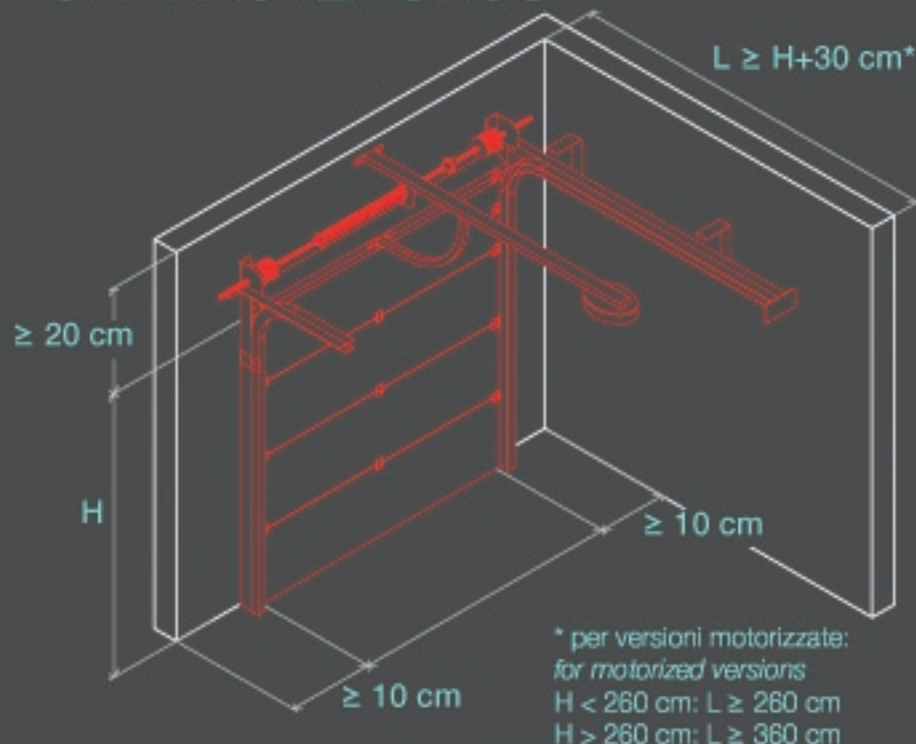

CARATTERISTICHE

CHARACTERISTICS

I grandi vantaggi:

- si aprono verticalmente, scorrendo su guide laterali fino ad aderire al soffitto
- si adattano a ogni forma d'apertura
- minimo ingombro
- aumento dello spazio interno
- possibilità di aprire il portone senza lasciare il veicolo lontano dall'ingresso